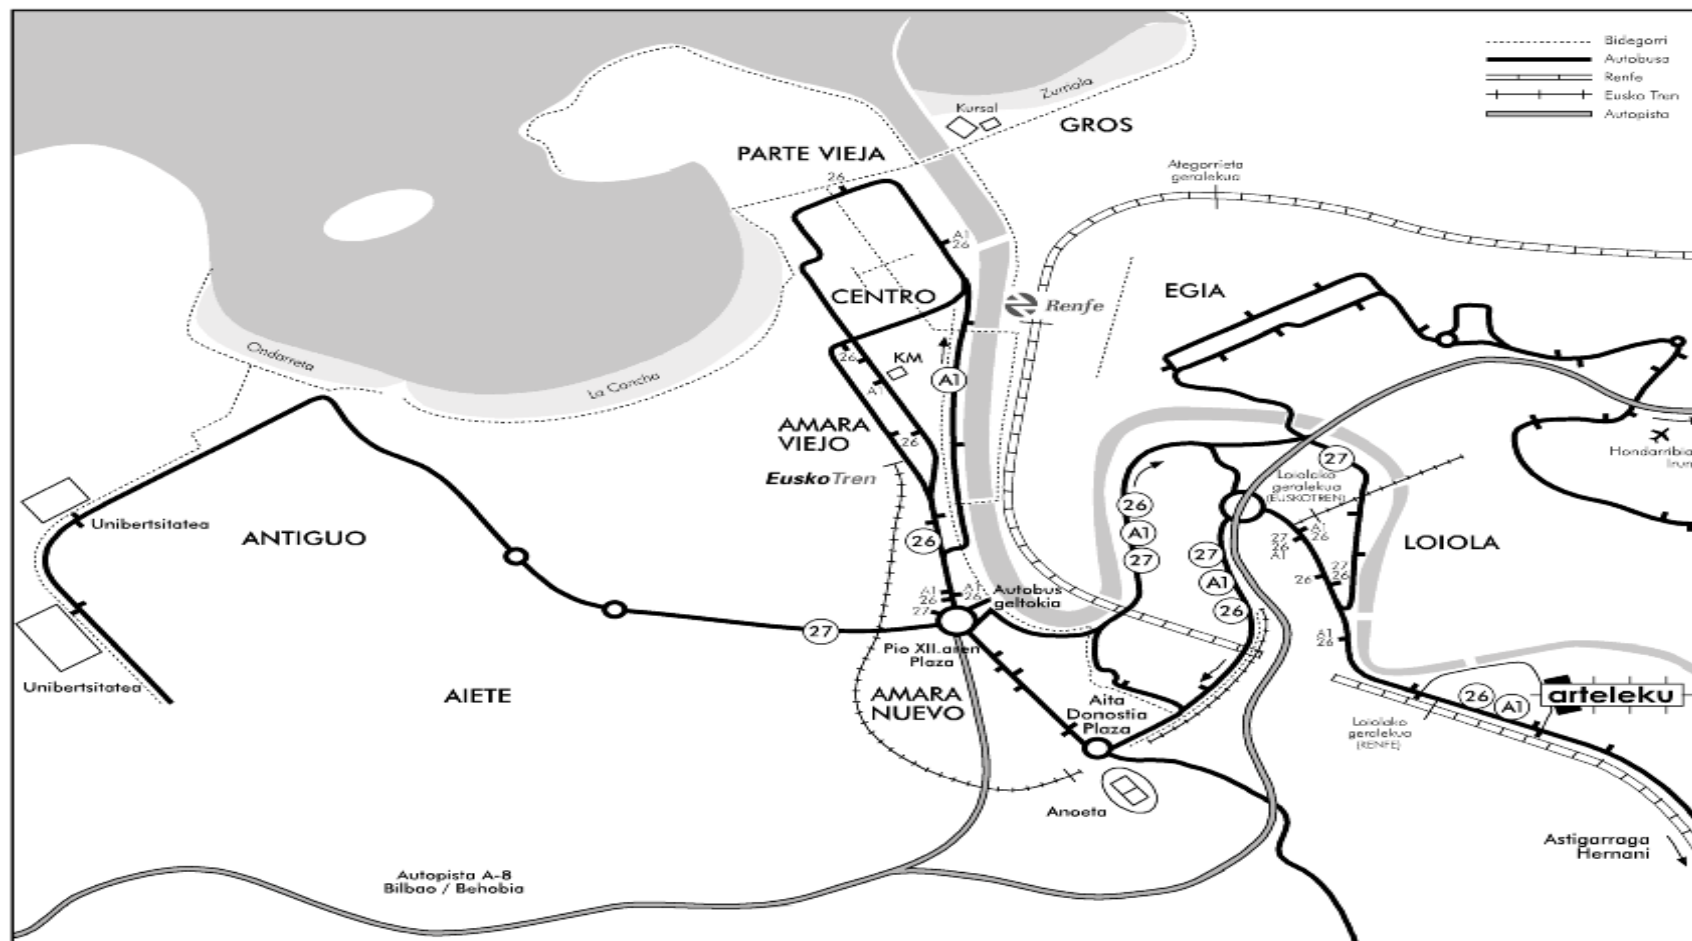

NOLA IRITSI ARTELEKURA

COMO LLEGAR A ARTELEKU

<http://www.arteleku.net> Informazio Orokorra/ nola Iritsi

Gipuzkoako Foru Aldundia
Diputación Foral de Gipuzkoa

Nola heldu / Cómo llegar / How to arrive

26 AMARA - MARTUTENE // A1 HERNANI

cercanías RENFE y EuskoTren
dirección Irún- Brinkola, parada Loiola

Pío XII plazara iritxi eta Loiola - Hernaniruntz abiatu
Llegar a la plaza Pío XII y tomar dirección Loiola - Hernani.

+ www.gipuzkoa.net