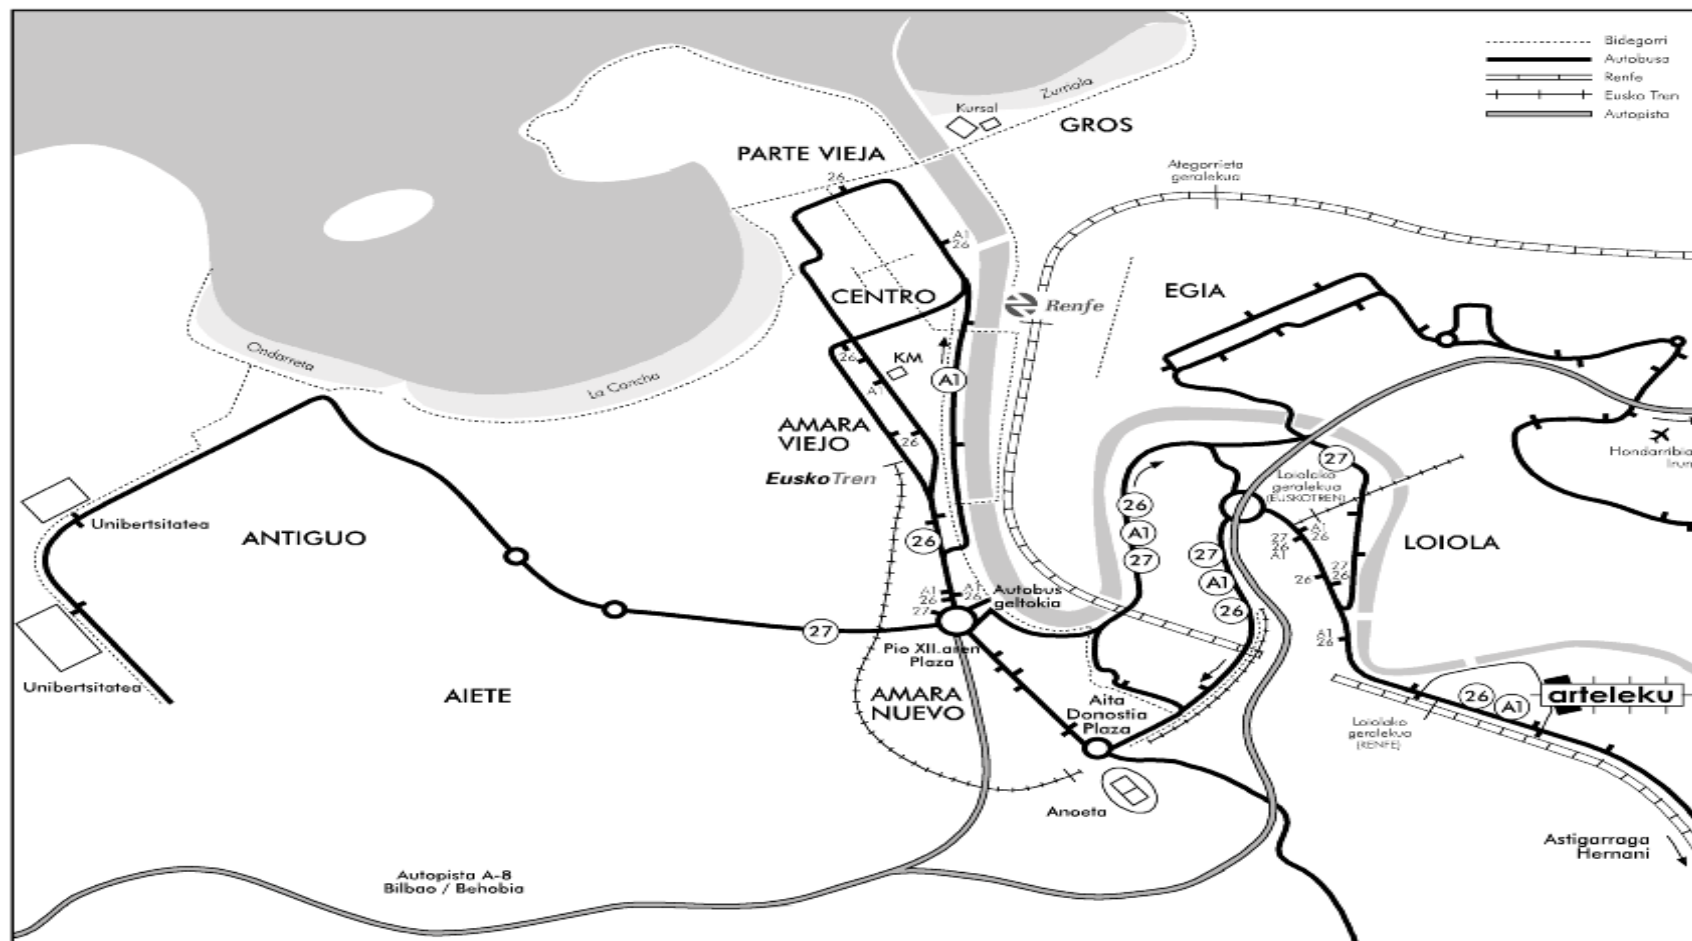

Nola heldu / Cómo llegar / How to arrive

26 AMARA - MARTUTENE // A1 HERNANI

cercanías RENFE y EuskoTren
dirección Irún- Brinkola, parada Loiola

Pío XII plazara iritxi eta Loiola - Hernaniruntz abiatu
Llegar a la plaza Pío XII y tomar dirección Loiola - Hernani.